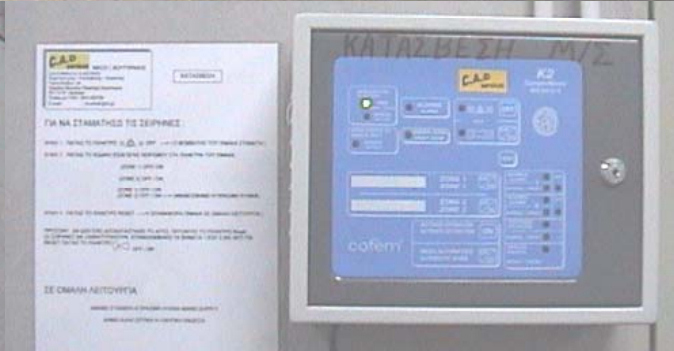

ΠΙΝΑΚΑΣ  
ΥΓΡΑΕΡΙΟΥ  
ΚΟΥΖΙΝΑ

ROBINSON'S CLUB  
LYTTOS BEASH HOTEL

ΠΙΝΑΚΑΣ ΚΑΤΑΣΒΕΣΗΣ ΣΤΟ CONTROL ROOM

ΚΟΥΤΣΟΓΙΑΝΝΗΣ ΑΕ  
ΒΙ.ΠΕ ΤΥΛΙΣΣΟΥ

ΠΙΝΑΚΑΣ ΚΑΤΑΣΒΕΣΗΣ  
ΧΩΡΟΣ Μ/Σ

ΠΙΝΑΚΕΣ ΚΑΤΑΣΒΕΣΗΣ  
ΧΩΡΟΣ Χ / Τ

ΚΛΕΙΣΤΟ ΓΥΜΝΑΣΤΗΡΙΟ – ΚΟΛΥΜΒΗΤΗΡΙΟ  
ΒΟΥΤΕΣ ΗΡΑΚΛΕΙΟΥ

# VASIA BEACH HOTEL ΣΙΣΙ

ΠΑΓΚΡΗΤΙΑ ΥΓΕΙΑ

ΧΩΡΟΣ  
X/T

ΤΜΗΜΑ  
ΕΠΕΙΓΟΝΤΩΝ  
ΠΕΡΙΣΤΑΤΙΚΩΝ