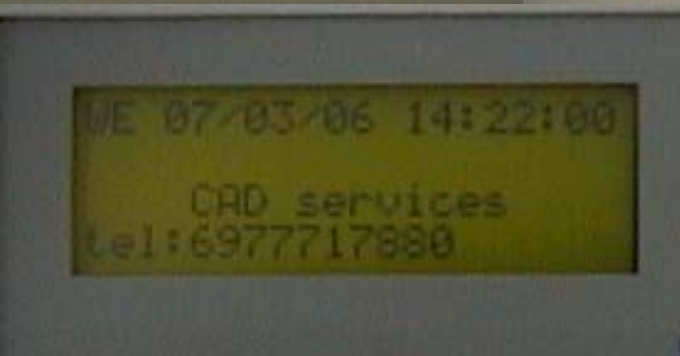

ΠΙΝΑΚΑΣ  
ΥΓΡΑΕΡΙΟΥ  
ΚΟΥΖΙΝΑ

ROBINSON'S CLUB  
LYTTOS BEASH HOTEL

ΠΙΝΑΚΑΣ ΚΑΤΑΣΒΕΣΗΣ ΣΤΟ CONTROL ROOM

ΚΟΥΤΣΟΓΙΑΝΝΗΣ ΑΕ  
ΒΙ.ΠΕ ΤΥΛΙΣΣΟΥ

ΠΙΝΑΚΑΣ ΚΑΤΑΣΒΕΣΗΣ  
ΧΩΡΟΣ Μ/Σ

ΠΙΝΑΚΕΣ ΚΑΤΑΣΒΕΣΗΣ  
ΧΩΡΟΣ Χ / Τ

ΚΛΕΙΣΤΟ ΓΥΜΝΑΣΤΗΡΙΟ – ΚΟΛΥΜΒΗΤΗΡΙΟ  
ΒΟΥΤΕΣ ΗΡΑΚΛΕΙΟΥ

# VASIA BEACH HOTEL ΣΙΣΙ

ΠΑΓΚΡΗΤΙΑ ΥΓΕΙΑ

ΧΩΡΟΣ  
X/T

ΤΜΗΜΑ  
ΕΠΕΙΓΟΝΤΩΝ  
ΠΕΡΙΣΤΑΤΙΚΩΝ