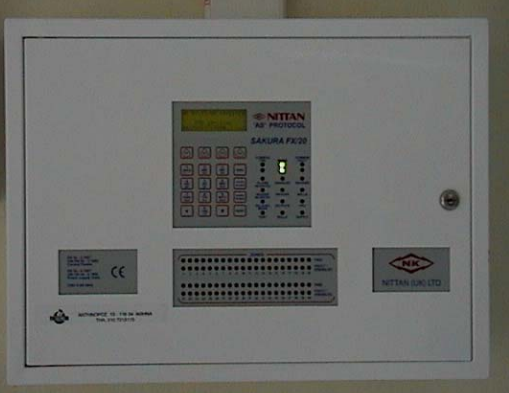

ΠΙΝΑΚΑΣ  
ΥΓΡΑΕΡΙΟΥ  
ΚΟΥΖΙΝΑ

ROBINSON'S CLUB  
LYTTOS BEASH HOTEL

ΠΙΝΑΚΑΣ ΚΑΤΑΣΒΕΣΗΣ ΣΤΟ CONTROL ROOM

ΚΟΥΤΣΟΓΙΑΝΝΗΣ ΑΕ  
ΒΙ.ΠΕ ΤΥΛΙΣΣΟΥ

ΠΙΝΑΚΑΣ ΚΑΤΑΣΒΕΣΗΣ  
ΧΩΡΟΣ Μ/Σ

ΠΙΝΑΚΕΣ ΚΑΤΑΣΒΕΣΗΣ  
ΧΩΡΟΣ Χ / Τ

ΚΛΕΙΣΤΟ ΓΥΜΝΑΣΤΗΡΙΟ – ΚΟΛΥΜΒΗΤΗΡΙΟ  
ΒΟΥΤΕΣ ΗΡΑΚΛΕΙΟΥ

# VASIA BEACH HOTEL ΣΙΣΙ

ΠΑΓΚΡΗΤΙΑ ΥΓΕΙΑ

ΧΩΡΟΣ  
X/T

ΤΜΗΜΑ  
ΕΠΕΙΓΟΝΤΩΝ  
ΠΕΡΙΣΤΑΤΙΚΩΝ